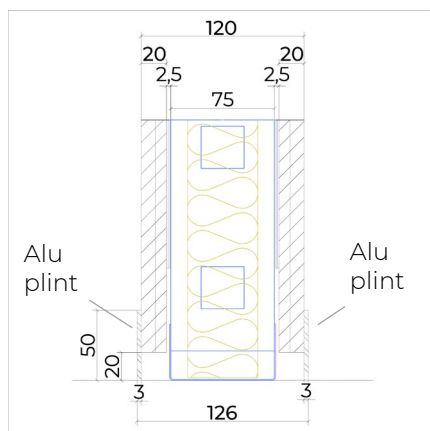

JUUNOO wand AcouClick Schilderbaar

JW.75.G5.AP

Circulaire scheidingswand bestaande uit JUUNOO I en C modules in combinatie met demonteerbare, schilderbare AcouClick panelen, akoestisch geïsoleerd.

Eigenschappen

- Totale dikte: 120 mm
- Modules: I75t, C75t
- Beplating: AcouClick Paint 20 mm
- Isolatie: Glaswol 50mm – 33kg/m³
- Luchtgeluidsisolatie: 53(-5;-12) dB

Plafondafwerking met kit

Plafondafwerking met T-profiel
Verkrijgbaar: Wit / Zwart / ANO

Alu plint 50 x 3 mm
Verkrijgbaar: Wit / Zwart / ANO

Decor plint 80 x 12 mm
Verkrijgbaar: alle decors