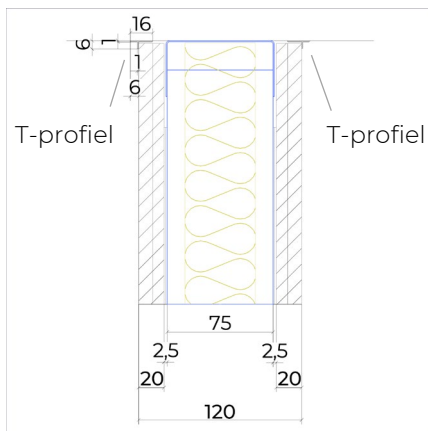

JUUNOO wand AcouClick Schilderbaar

JW.75.G5.AP

Circulaire scheidingswand bestaande uit JUUNOO I en C modules in combinatie met demonteerbare, schilderbare AcouClick panelen, akoestisch geïsoleerd.

Eigenschappen

- Totale dikte: 120 mm
- Modules: I75t, C75t
- Beplating: AcouClick Paint 20 mm
- Isolatie: Glaswol 50mm – 33kg/m³
- Luchtgeluidsisolatie: 53(-5;-12) dB

Plafondafwerking met kit

Plafondafwerking met T-profiel
Verkrijgbaar: Wit / Zwart / ANO

Alu plint 50 x 3 mm
Verkrijgbaar: Wit / Zwart / ANO

Decor plint 80 x 12 mm
Verkrijgbaar: alle decors