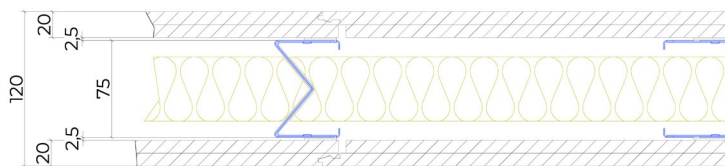

JUUNOO wand AcouClick Schilderbaar

JW.75.G5.AP

Circulaire scheidingswand bestaande uit JUUNOO I en C modules in combinatie met demonteerbare, schilderbare AcouClick panelen, akoestisch geïsoleerd.

Eigenschappen

- Totale dikte: 120 mm
- Modules: I75t, C75t
- Beplating: AcouClick Paint 20 mm
- Isolatie: Glaswol 50mm – 33kg/m³
- Luchtgeluidsisolatie: 53(-5;-12) dB

Plafondafwerking met kit

Plafondafwerking met T-profiel
Verkrijgbaar: Wit / Zwart / ANO

Alu plint 50 x 3 mm
Verkrijgbaar: Wit / Zwart / ANO

Decor plint 80 x 12 mm
Verkrijgbaar: alle decors