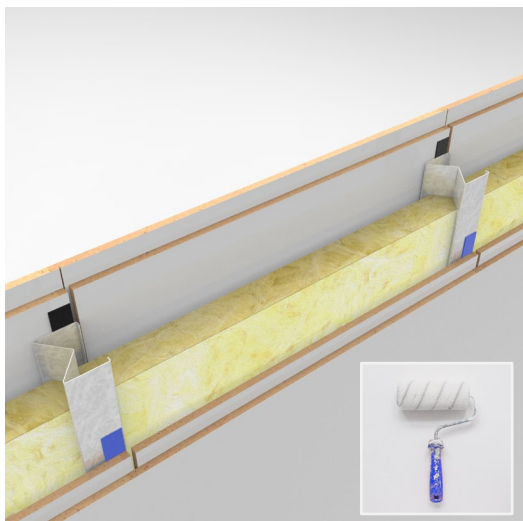

JUUNOO wand AcouClick Schilderbaar

JW.75.G5.AP

Circulaire scheidingswand bestaande uit JUUNOO I en C modules in combinatie met demonteerbare, schilderbare AcouClick panelen, akoestisch geïsoleerd.

Eigenschappen

- Totale dikte: 120 mm
- Modules: I75t, C75t
- Beplating: AcouClick Paint 20 mm
- Isolatie: Glaswol 50mm – 33kg/m³
- Luchtgeluidsisolatie: 53(-5;-12) dB

Plafondafwerking met kit

Plafondafwerking met T-profiel
Verkrijgbaar: Wit / Zwart / ANO

Alu plint 50 x 3 mm
Verkrijgbaar: Wit / Zwart / ANO

Decor plint 80 x 12 mm
Verkrijgbaar: alle decors