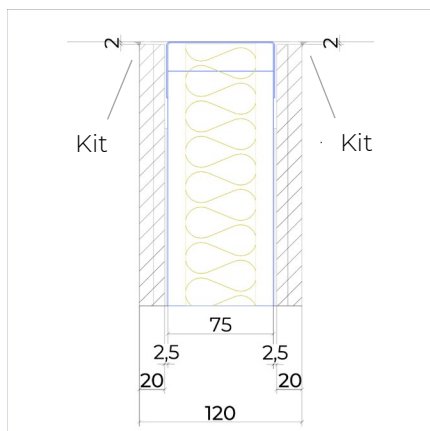

JUUNOO wand AcouClick Schilderbaar

JW.75.G5.AP

Circulaire scheidingswand bestaande uit JUUNOO I en C modules in combinatie met demonteerbare, schilderbare AcouClick panelen, akoestisch geïsoleerd.

Eigenschappen

- Totale dikte: 120 mm
- Modules: I75t, C75t
- Beplating: AcouClick Paint 20 mm
- Isolatie: Glaswol 50mm – 33kg/m³
- Luchtgeluidsisolatie: 53(-5;-12) dB

Plafondafwerking met kit

Plafondafwerking met T-profiel
Verkrijgbaar: Wit / Zwart / ANO

Alu plint 50 x 3 mm
Verkrijgbaar: Wit / Zwart / ANO

Decor plint 80 x 12 mm
Verkrijgbaar: alle decors