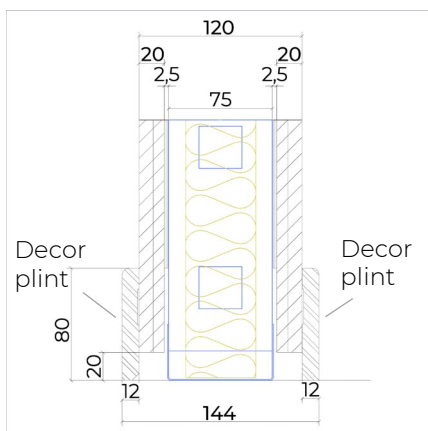

- Totale dikte: 120 mm
- Modules: I75t, C75t
- Beplating: AcouClick Paint 20 mm
- Isolatie: Glaswol 50mm – 33kg/m³
- Luchtgeluidsisolatie: 53(-5;-12) dB

Plafondafwerking met kit

Plafondafwerking met T-profiel
Verkrijgbaar: Wit / Zwart / ANO

Alu plint 50 x 3 mm
Verkrijgbaar: Wit / Zwart / ANO

Decor plint 80 x 12 mm
Verkrijgbaar: alle decors