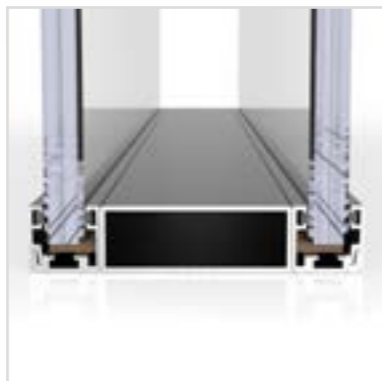

JUUNOO

**FAST, AESTHETIC
AND CIRCULAR
GLASS WALLS.**

akoestische waarden tot 37(-1, -4) dB voor enkel glas en 52(-2,-5) dB voor dubbel glas

zowel **enkel** als **dubbel** glas mogelijk in 66.2 en 88.2

circulair: volledig herbruikbaar in andere opstellingen en compatibel met elke mogelijke wand (ook als het geen JUUNOO-wand is)

JUUNOO GLASS WALLS

Het systeem bestaat uit standaard glaspanelen in combinatie met het flexibele JUUNOO-wandsysteem. Zo garanderen we een lagere kostprijs, snellere levertijd en maken we hergebruik van het glas mogelijk. Maatwerk mogelijk op aanvraag.

JUUNOO

THE WALL
THAT PAYS OFF.

Lichtrijke werkplek

- Natuurlijke lichtinval
- Ruimtelijk gevoel
- Meer betrokkenheid

Aanpasbaar & flexibel

- Past in elke kantoorruimte
- Snel geplaatst
- Makkelijk te demonteren
- Combineerbaar met een volle wand