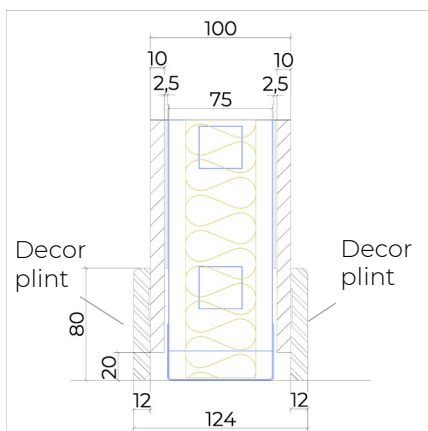

JUUNOO wand BaseClick Decor

JW.75.G5.BD

Circulaire scheidingswand bestaande uit JUUNOO I en C modules in combinatie met demonteerbare, afgewerkte BaseClick panelen, akoestisch geïsoleerd.

Eigenschappen

- Totale dikte: 100 mm
- Modules: I75t, C75t
- Beplating: BaseClick 10 mm
- Isolatie: Glaswol 50mm – 33kg/m³
- Luchtgeluidsisolatie: 43(-4;-10) dB

Plafondafwerking met kit

Plafondafwerking met T-profiel
Verkrijgbaar: Wit / Zwart / ANO

Alu plint 50 x 3 mm
Verkrijgbaar: Wit / Zwart / ANO

Decor plint 80 x 12 mm
Verkrijgbaar: alle decors