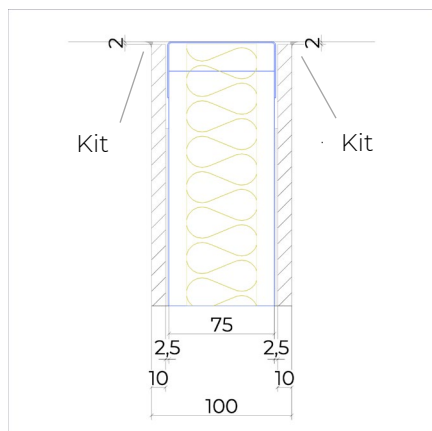

JUUNOO wand BaseClick Decor

JW.75.G5.BD

Circulaire scheidingswand bestaande uit JUUNOO I en C modules in combinatie met demonteerbare, afgewerkte BaseClick panelen, akoestisch geïsoleerd.

Eigenschappen

- Totale dikte: 100 mm
- Modules: I75t, C75t
- Beplating: BaseClick 10 mm
- Isolatie: Glaswol 50mm – 33kg/m³
- Luchtgeluidsisolatie: 43(-4;-10) dB

Plafondafwerking met kit

Plafondafwerking met T-profiel
Verkrijgbaar: Wit / Zwart / ANO

Alu plint 50 x 3 mm
Verkrijgbaar: Wit / Zwart / ANO

Decor plint 80 x 12 mm
Verkrijgbaar: alle decors