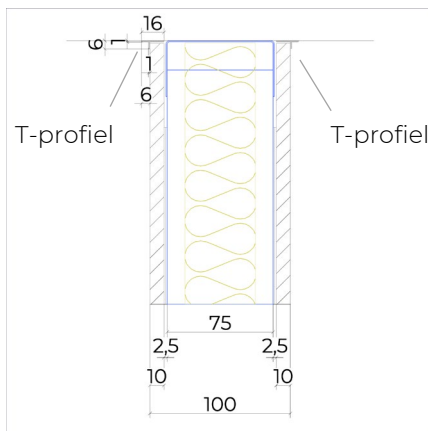

JUUNOO wand BaseClick Decor

JW.75.G5.BD

Circulaire scheidingswand bestaande uit JUUNOO I en C modules in combinatie met demonteerbare, afgewerkte BaseClick panelen, akoestisch geïsoleerd.

Eigenschappen

- Totale dikte: 100 mm
- Modules: I75t, C75t
- Beplating: BaseClick 10 mm
- Isolatie: Glaswol 50mm – 33kg/m³
- Luchtgeluidsisolatie: 43(-4;-10) dB

Plafondafwerking met kit

Plafondafwerking met T-profiel
Verkrijgbaar: Wit / Zwart / ANO

Alu plint 50 x 3 mm
Verkrijgbaar: Wit / Zwart / ANO

Decor plint 80 x 12 mm
Verkrijgbaar: alle decors