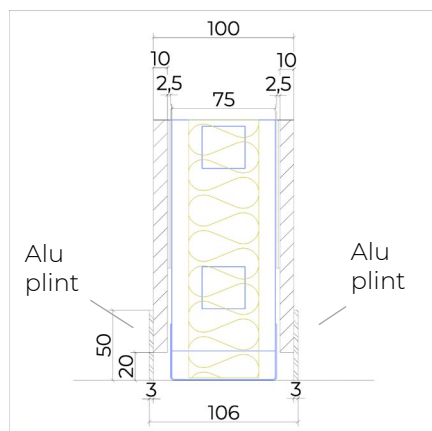

JUUNOO wand BaseClick Decor

JW.75.G5.BD

Circulaire scheidingswand bestaande uit JUUNOO I en C modules in combinatie met demonteerbare, afgewerkte BaseClick panelen, akoestisch geïsoleerd.

Eigenschappen

- Totale dikte: 100 mm
- Modules: I75t, C75t
- Beplating: BaseClick 10 mm
- Isolatie: Glaswol 50mm – 33kg/m³
- Luchtgeluidsisolatie: 43(-4;-10) dB

Plafondafwerking met kit

Plafondafwerking met T-profiel
Verkrijgbaar: Wit / Zwart / ANO

Alu plint 50 x 3 mm
Verkrijgbaar: Wit / Zwart / ANO

Decor plint 80 x 12 mm
Verkrijgbaar: alle decors