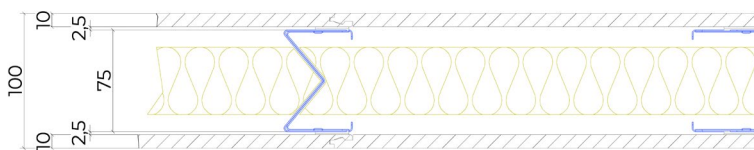

JUUNOO wand BaseClick Decor

JW.75.G5.BD

Circulaire scheidingswand bestaande uit JUUNOO I en C modules in combinatie met demonteerbare, afgewerkte BaseClick panelen, akoestisch geïsoleerd.

Eigenschappen

- Totale dikte: 100 mm
- Modules: I75t, C75t
- Beplating: BaseClick 10 mm
- Isolatie: Glaswol 50mm – 33kg/m³
- Luchtgeluidsisolatie: 43(-4;-10) dB

Plafondafwerking met kit

Plafondafwerking met T-profiel
Verkrijgbaar: Wit / Zwart / ANO

Alu plint 50 x 3 mm
Verkrijgbaar: Wit / Zwart / ANO

Decor plint 80 x 12 mm
Verkrijgbaar: alle decors