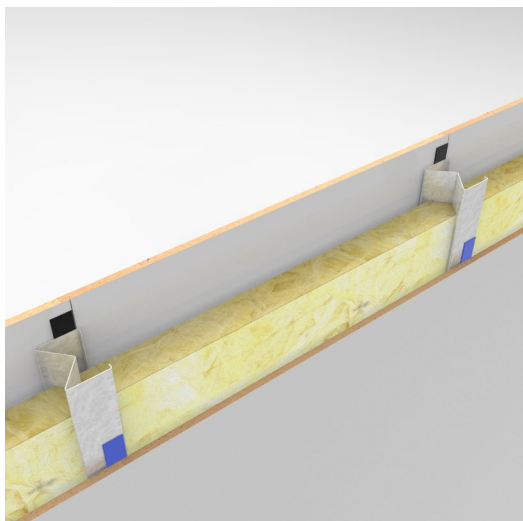

JUUNOO wand BaseClick Decor

JW.75.G5.BD

Circulaire scheidingswand bestaande uit JUUNOO I en C modules in combinatie met demonteerbare, afgewerkte BaseClick panelen, akoestisch geïsoleerd.

Eigenschappen

- Totale dikte: 100 mm
- Modules: I75t, C75t
- Beplating: BaseClick 10 mm
- Isolatie: Glaswol 50mm – 33kg/m³
- Luchtgeluidsisolatie: 43(-4;-10) dB

Plafondafwerking met kit

Plafondafwerking met T-profiel
Verkrijgbaar: Wit / Zwart / ANO

Alu plint 50 x 3 mm
Verkrijgbaar: Wit / Zwart / ANO

Decor plint 80 x 12 mm
Verkrijgbaar: alle decors