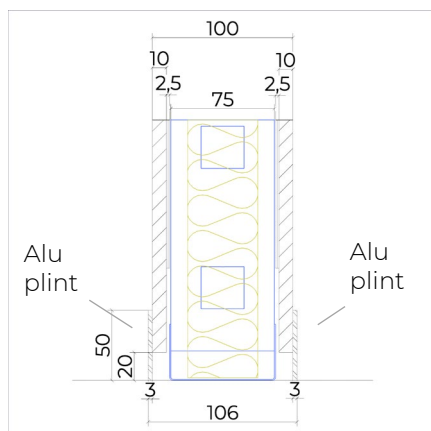

JUUNOO wand BaseClick Schilderbaar

JW.75.G5.BP

Circulaire scheidingswand bestaande uit JUUNOO I en C modules in combinatie met demonteerbare, schilderbare BaseClick panelen, akoestisch geïsoleerd.

Eigenschappen

- Totale dikte: 100 mm
- Modules: I75t, C75t
- Beplating: BaseClick 10 mm
- Isolatie: Glaswol 50mm – 33kg/m³
- Luchtgeluidsisolatie: 43(-4;-10) dB

Plafondafwerking met kit

Plafondafwerking met T-profiel
Verkrijgbaar: Wit / Zwart / ANO

Alu plint 50 x 3 mm
Verkrijgbaar: Wit / Zwart / ANO

Decor plint 80 x 12 mm
Verkrijgbaar: alle decors