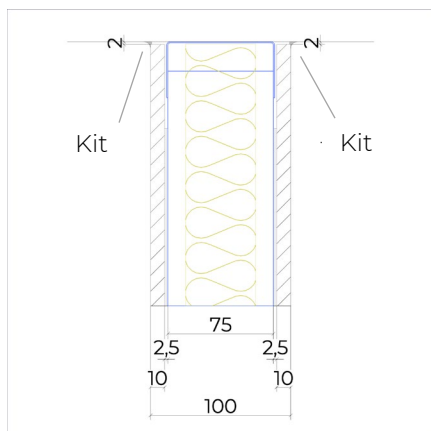

JUUNOO wand BaseClick Schilderbaar

JW.75.G5.BP

Circulaire scheidingswand bestaande uit JUUNOO I en C modules in combinatie met demonteerbare, schilderbare BaseClick panelen, akoestisch geïsoleerd.

Eigenschappen

- Totale dikte: 100 mm
- Modules: I75t, C75t
- Beplating: BaseClick 10 mm
- Isolatie: Glaswol 50mm – 33kg/m³
- Luchtgeluidsisolatie: 43(-4;-10) dB

Plafondafwerking met kit

Plafondafwerking met T-profiel
Verkrijgbaar: Wit / Zwart / ANO

Alu plint 50 x 3 mm
Verkrijgbaar: Wit / Zwart / ANO

Decor plint 80 x 12 mm
Verkrijgbaar: alle decors