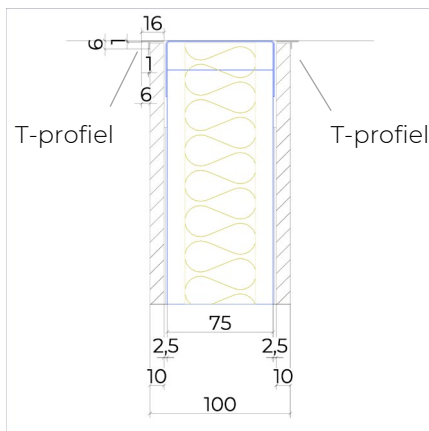

JUUNOO wand BaseClick Schilderbaar

JW.75.G5.BP

Circulaire scheidingswand bestaande uit JUUNOO I en C modules in combinatie met demonteerbare, schilderbare BaseClick panelen, akoestisch geïsoleerd.

Eigenschappen

- Totale dikte: 100 mm
- Modules: I75t, C75t
- Beplating: BaseClick 10 mm
- Isolatie: Glaswol 50mm – 33kg/m³
- Luchtgeluidsisolatie: 43(-4;-10) dB

Plafondafwerking met kit

Plafondafwerking met T-profiel
Verkrijgbaar: Wit / Zwart / ANO

Alu plint 50 x 3 mm
Verkrijgbaar: Wit / Zwart / ANO

Decor plint 80 x 12 mm
Verkrijgbaar: alle decors