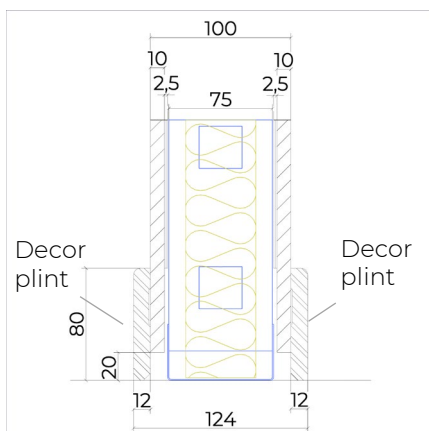

JUUNOO wand BaseClick Schilderbaar

JW.75.G5.BP

Circulaire scheidingswand bestaande uit JUUNOO I en C modules in combinatie met demonteerbare, schilderbare BaseClick panelen, akoestisch geïsoleerd.

Eigenschappen

- Totale dikte: 100 mm
- Modules: I75t, C75t
- Beplating: BaseClick 10 mm
- Isolatie: Glaswol 50mm – 33kg/m³
- Luchtgeluidsisolatie: 43(-4;-10) dB

Plafondafwerking met kit

Plafondafwerking met T-profiel
Verkrijgbaar: Wit / Zwart / ANO

Alu plint 50 x 3 mm
Verkrijgbaar: Wit / Zwart / ANO

Decor plint 80 x 12 mm
Verkrijgbaar: alle decors