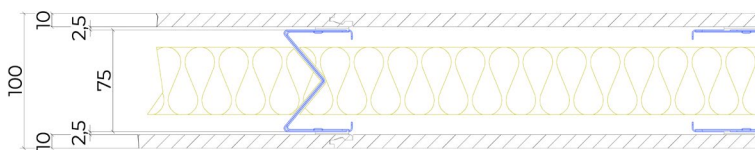

JUUNOO wand BaseClick Schilderbaar

JW.75.G5.BP

Circulaire scheidingswand bestaande uit JUUNOO I en C modules in combinatie met demonteerbare, schilderbare BaseClick panelen, akoestisch geïsoleerd.

Eigenschappen

- Totale dikte: 100 mm
- Modules: I75t, C75t
- Beplating: BaseClick 10 mm
- Isolatie: Glaswol 50mm – 33kg/m³
- Luchtgeluidsisolatie: 43(-4;-10) dB

Plafondafwerking met kit

Plafondafwerking met T-profiel
Verkrijgbaar: Wit / Zwart / ANO

Alu plint 50 x 3 mm
Verkrijgbaar: Wit / Zwart / ANO

Decor plint 80 x 12 mm
Verkrijgbaar: alle decors