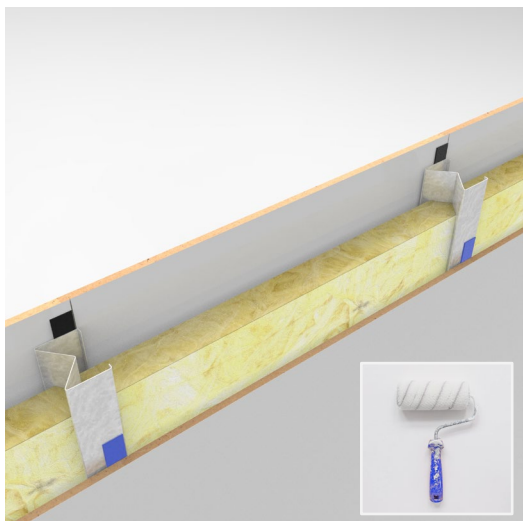

JUUNOO wand BaseClick Schilderbaar

JW.75.G5.BP

Circulaire scheidingswand bestaande uit JUUNOO I en C modules in combinatie met demonteerbare, schilderbare BaseClick panelen, akoestisch geïsoleerd.

Eigenschappen

- Totale dikte: 100 mm
- Modules: I75t, C75t
- Beplating: BaseClick 10 mm
- Isolatie: Glaswol 50mm – 33kg/m³
- Luchtgeluidsisolatie: 43(-4;-10) dB

Plafondafwerking met kit

Plafondafwerking met T-profiel
Verkrijgbaar: Wit / Zwart / ANO

Alu plint 50 x 3 mm
Verkrijgbaar: Wit / Zwart / ANO

Decor plint 80 x 12 mm
Verkrijgbaar: alle decors