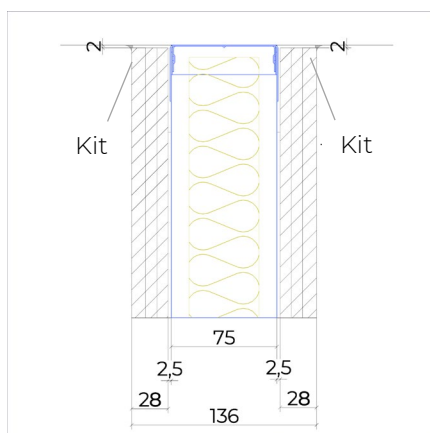

## JW.75.G5.SD

Circulaire scheidingswand bestaande uit JUUNOO I en C modules in combinatie met demonteerbare, afgewerkte SilentClick panelen, uiterst akoestisch geïsoleerd.

### Eigenschappen

- Totale dikte: 136 mm
- Modules: I75t, C75t
- Beplating: SilentClick Decor 28 mm
- Isolatie: Glaswol 50mm – 33kg/m<sup>3</sup>
- Luchtgeluidsisolatie: 57(-3,-10) dB

Plafondafwerking met kit