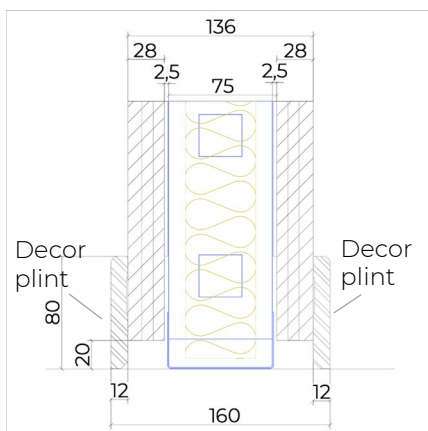

### Eigenschappen

- Totale dikte: 136 mm
- Modules: I75t, C75t
- Beplating: SilentClick Decor 28 mm
- Isolatie: Glaswol 50mm – 33kg/m<sup>3</sup>
- Luchtgeluidsisolatie: 57(-3,-10) dB

Plafondafwerking met kit

Plafondafwerking met T-profiel  
Verkrijgbaar: Wit / Zwart / ANO

Alu plint 50 x 3 mm  
Verkrijgbaar: Wit / Zwart / ANO

Decor plint 80 x 12 mm  
Verkrijgbaar: alle decors