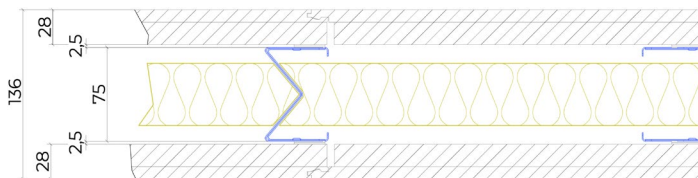

## JW.75.G5.SD

Circulaire scheidingswand bestaande uit JUUNOO I en C modules in combinatie met demonteerbare, afgewerkte SilentClick panelen, uiterst akoestisch geïsoleerd.

### Eigenschappen

- Totale dikte: 136 mm
- Modules: I75t, C75t
- Beplating: SilentClick Decor 28 mm
- Isolatie: Glaswol 50mm – 33kg/m<sup>3</sup>
- Luchtgeluidsisolatie: 57(-3,-10) dB

Plafondafwerking met kit