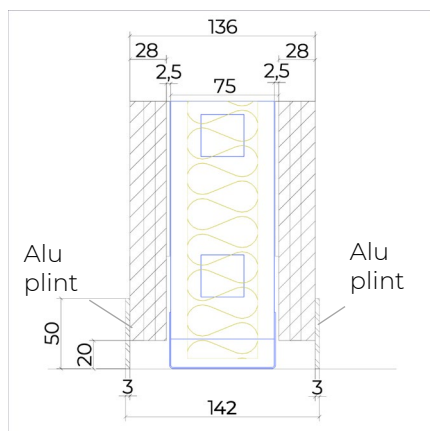

### Eigenschappen

- Totale dikte: 136 mm
- Modules: I75t, C75t
- Beplating: SilentClick Decor 28 mm
- Isolatie: Glaswol 50mm – 33kg/m<sup>3</sup>
- Luchtgeluidsisolatie: 57(-3,-10) dB

Plafondafwerking met kit

Plafondafwerking met T-profiel  
Verkrijgbaar: Wit / Zwart / ANO

Alu plint 50 x 3 mm  
Verkrijgbaar: Wit / Zwart / ANO

Decor plint 80 x 12 mm  
Verkrijgbaar: alle decors