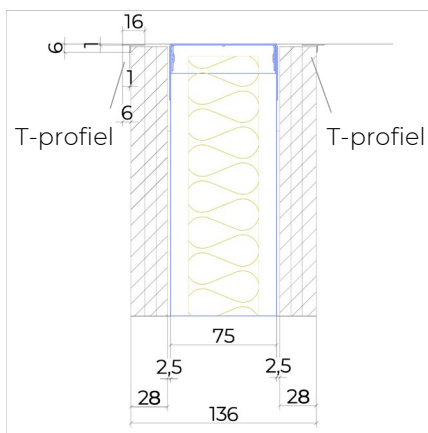

### Eigenschappen

- Totale dikte: 136 mm
- Modules: I75t, C75t
- Beplating: SilentClick Decor 28 mm
- Isolatie: Glaswol 50mm – 33kg/m<sup>3</sup>
- Luchtgeluidsisolatie: 57(-3,-10) dB

Plafondafwerking met kit