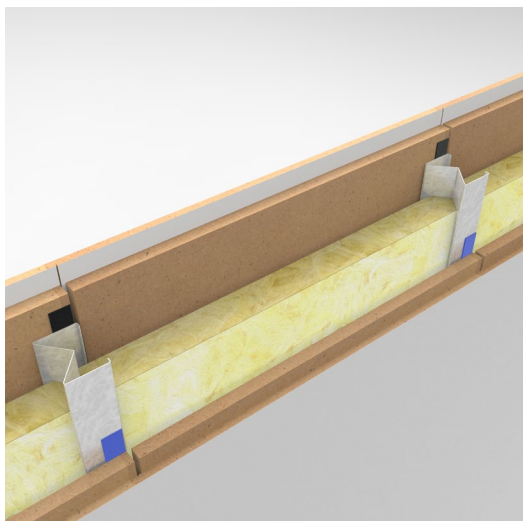

## JW.75.G5.SD

Circulaire scheidingswand bestaande uit JUUNOO I en C modules in combinatie met demonteerbare, afgewerkte SilentClick panelen, uiterst akoestisch geïsoleerd.

### Eigenschappen

- Totale dikte: 136 mm
- Modules: I75t, C75t
- Beplating: SilentClick Decor 28 mm
- Isolatie: Glaswol 50mm – 33kg/m<sup>3</sup>
- Luchtgeluidsisolatie: 57(-3,-10) dB

Plafondafwerking met kit

Plafondafwerking met T-profiel  
Verkrijgbaar: Wit / Zwart / ANO

Alu plint 50 x 3 mm  
Verkrijgbaar: Wit / Zwart / ANO

Decor plint 80 x 12 mm  
Verkrijgbaar: alle decors