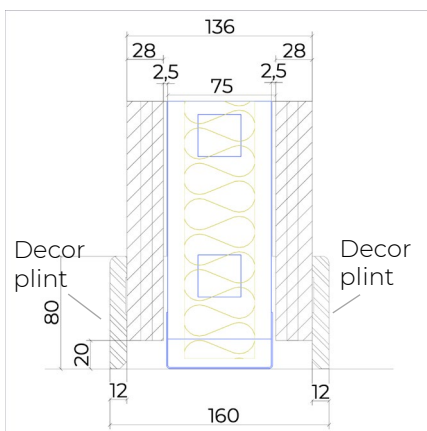

Eigenschappen

- Totale dikte: 136 mm
- Modules: I75t, C75t
- Beplating: SilentClick 28 mm
- Isolatie: Glaswol 50mm – 33kg/m³
- Luchtgeluidsisolatie: 57(-3,-10) dB

Plafondafwerking met kit

Plafondafwerking met T-profiel
Verkrijgbaar: Wit / Zwart / ANO

Alu plint 50 x 3 mm
Verkrijgbaar: Wit / Zwart / ANO

Decor plint 80 x 12 mm
Verkrijgbaar: alle decors