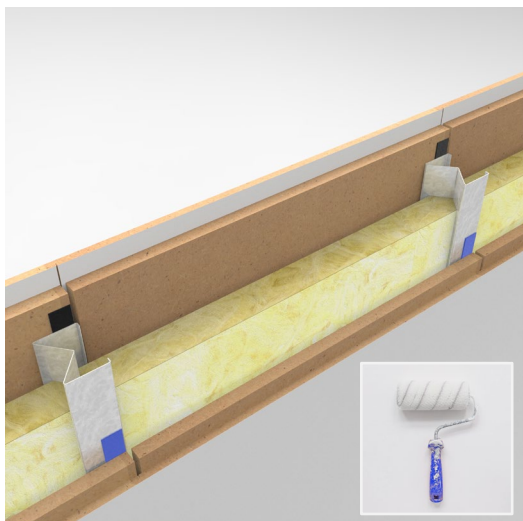

JUUNOO Wand SilentClick Schilderbaar

JW.75.G5.SP

Circulaire scheidingswand bestaande uit JUUNOO I en C modules in combinatie met demonteerbare, schilderbare SilentClick panelen, uiterst akoestisch geïsoleerd.

Eigenschappen

- Totale dikte: 136 mm
- Modules: I75t, C75t
- Beplating: SilentClick 28 mm
- Isolatie: Glaswol 50mm – 33kg/m³
- Luchtgeluidsisolatie: 57(-3,-10) dB

Plafondafwerking met kit

Plafondafwerking met T-profiel
Verkrijgbaar: Wit / Zwart / ANO

Alu plint 50 x 3 mm
Verkrijgbaar: Wit / Zwart / ANO

Decor plint 80 x 12 mm
Verkrijgbaar: alle decors