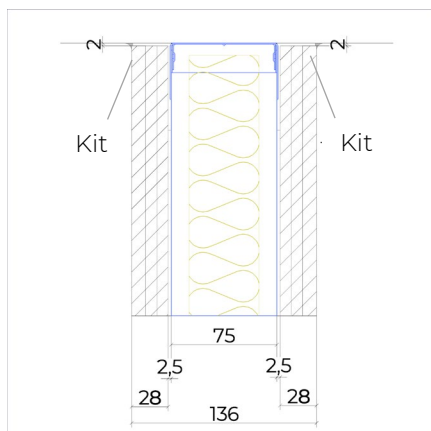

JUUNOO Wand SilentClick Schilderbaar

JW.75.G5.SP

Circulaire scheidingswand bestaande uit JUUNOO I en C modules in combinatie met demonteerbare, schilderbare SilentClick panelen, uiterst akoestisch geïsoleerd.

Eigenschappen

- Totale dikte: 136 mm
- Modules: I75t, C75t
- Beplating: SilentClick 28 mm
- Isolatie: Glaswol 50mm – 33kg/m³
- Luchtgeluidsisolatie: 57(-3,-10) dB

Plafondafwerking met kit

Plafondafwerking met T-profiel
Verkrijgbaar: Wit / Zwart / ANO

Alu plint 50 x 3 mm
Verkrijgbaar: Wit / Zwart / ANO

Decor plint 80 x 12 mm
Verkrijgbaar: alle decors