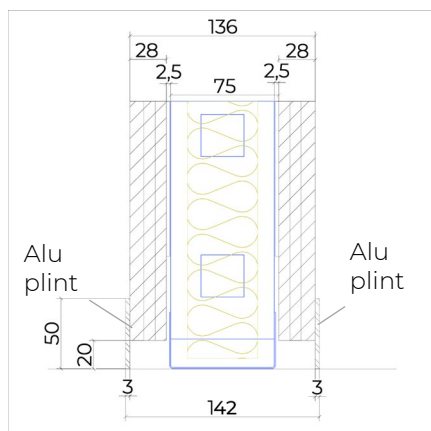

JUUNOO Wand SilentClick Schilderbaar

JW.75.G5.SP

Circulaire scheidingswand bestaande uit JUUNOO I en C modules in combinatie met demonteerbare, schilderbare SilentClick panelen, uiterst akoestisch geïsoleerd.

Eigenschappen

- Totale dikte: 136 mm
- Modules: I75t, C75t
- Beplating: SilentClick 28 mm
- Isolatie: Glaswol 50mm – 33kg/m³
- Luchtgeluidsisolatie: 57(-3,-10) dB

Plafondafwerking met kit

Plafondafwerking met T-profiel
Verkrijgbaar: Wit / Zwart / ANO

Alu plint 50 x 3 mm
Verkrijgbaar: Wit / Zwart / ANO

Decor plint 80 x 12 mm
Verkrijgbaar: alle decors