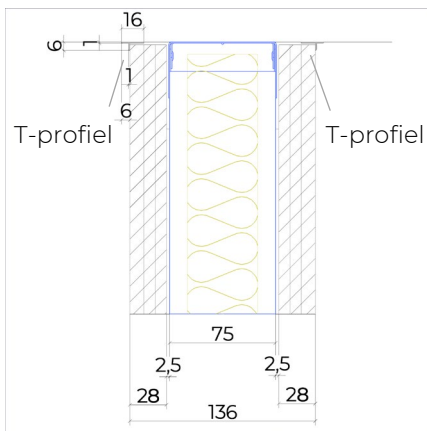

JUUNOO Wand SilentClick Schilderbaar

JW.75.G5.SP

Circulaire scheidingswand bestaande uit JUUNOO I en C modules in combinatie met demonteerbare, schilderbare SilentClick panelen, uiterst akoestisch geïsoleerd.

Eigenschappen

- Totale dikte: 136 mm
- Modules: I75t, C75t
- Beplating: SilentClick 28 mm
- Isolatie: Glaswol 50mm – 33kg/m³
- Luchtgeluidsisolatie: 57(-3,-10) dB

Plafondafwerking met kit

Plafondafwerking met T-profiel
Verkrijgbaar: Wit / Zwart / ANO

Alu plint 50 x 3 mm
Verkrijgbaar: Wit / Zwart / ANO

Decor plint 80 x 12 mm
Verkrijgbaar: alle decors