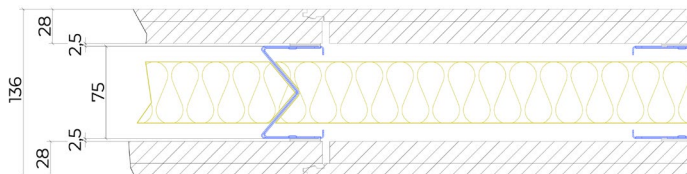

JUUNOO Wand SilentClick Schilderbaar

JW.75.G5.SP

Circulaire scheidingswand bestaande uit JUUNOO I en C modules in combinatie met demonteerbare, schilderbare SilentClick panelen, uiterst akoestisch geïsoleerd.

Eigenschappen

- Totale dikte: 136 mm
- Modules: I75t, C75t
- Beplating: SilentClick 28 mm
- Isolatie: Glaswol 50mm – 33kg/m³
- Luchtgeluidsisolatie: 57(-3,-10) dB

Plafondafwerking met kit

Plafondafwerking met T-profiel
Verkrijgbaar: Wit / Zwart / ANO

Alu plint 50 x 3 mm
Verkrijgbaar: Wit / Zwart / ANO

Decor plint 80 x 12 mm
Verkrijgbaar: alle decors